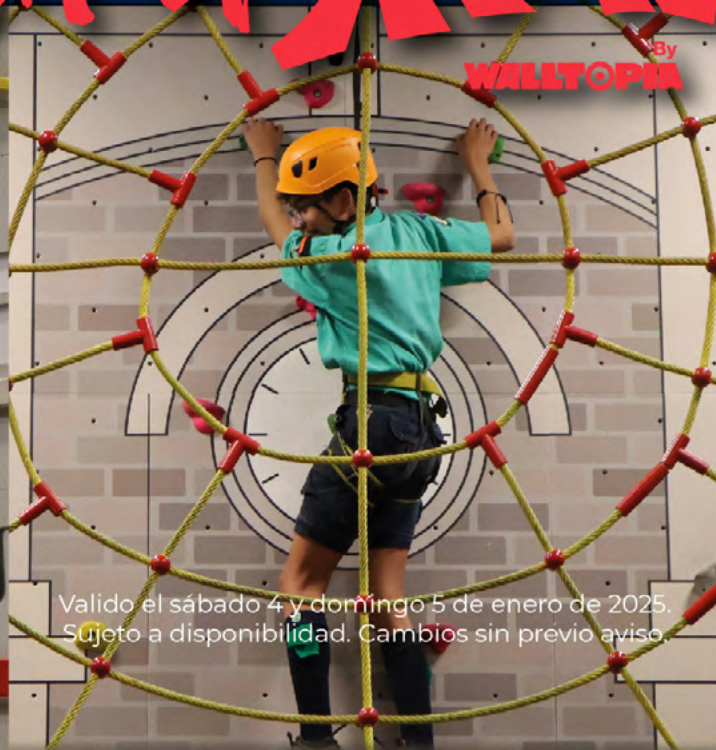

Valido el sábado 4 y domingo 5 de enero de 2025.
Sujeto a disponibilidad. Cambios sin previo aviso.

Para más información sobre las dinámicas: ☎ (722) 214 9328

17 |